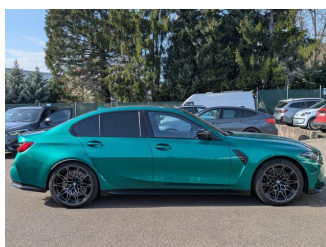

BMW M3 Comp.Compound Alc-Lenkr.GlasD.HUD Sitzbel.H/K Sportpaket Bluetooth. Jahreswagen

Fahrzeugnummer: HA6-172

Preis: 78.590 € MwSt. ausweisbar

Fahrzeugdaten

Aufbauart	Limousine
Erstzulassung	07/2025
Fahrzeugart	Jahreswagen
Farbe	purple (Isle of man grÄ¼n (DunkelgrÄ¼n))
Getriebe	Automatik
Kilometerstand	8.770 km
Kraftstoffart	Benzin
Leistung	375 kW (510 PS)